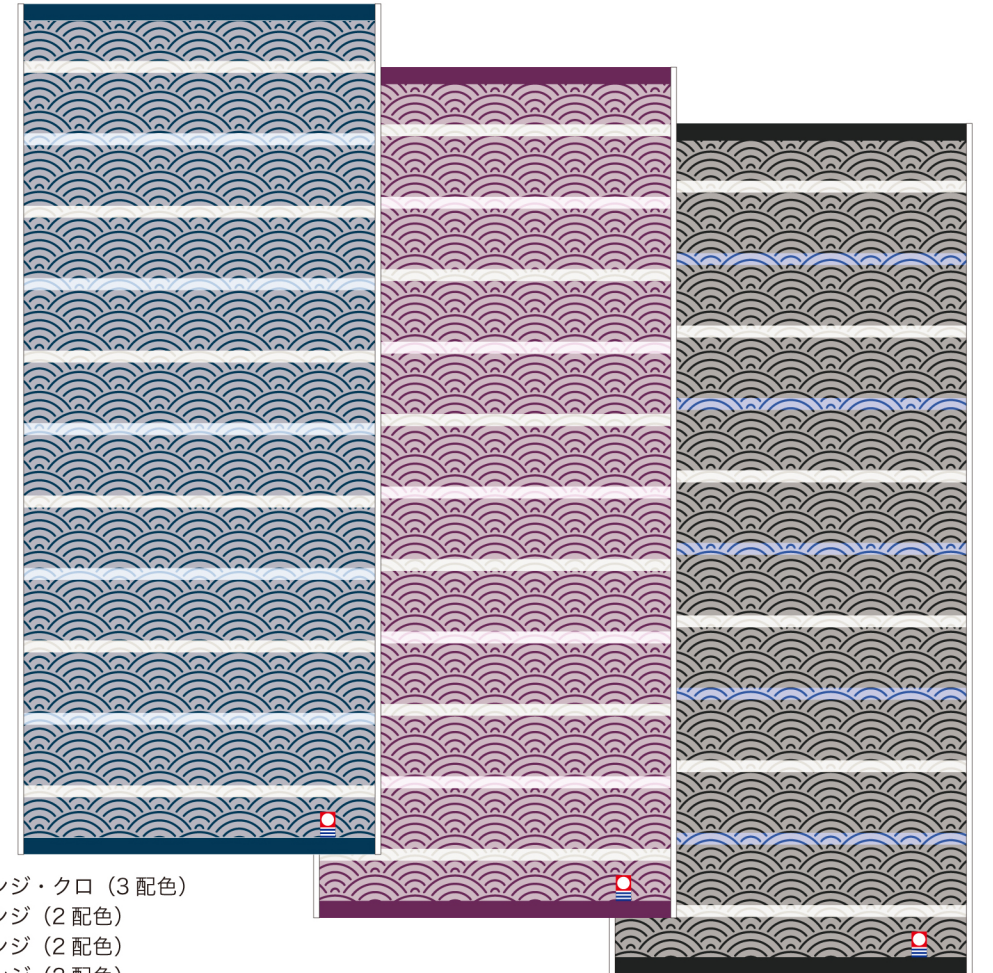

今治産

・しっかりとした拭き心地
・安心、安全、高品質な今治産タオル

七宝 (しっぽう)

フェイスタオル2P 約 32×75cm ブルー・ピンク (2 配色)
コンパクトバスタオル 約 50×100cm ブルー・ピンク (2 配色)
バスタオル 約 60×120cm ブルー・ピンク (2 配色)
大判バスタオル 約 68×140cm ブルー・ピンク (2 配色)
綿 100%

檜垣 (ひがき)

フェイスタオル2P 約 32×75cm ブルー・ピンク (2 配色)
綿 100%

青海波 (せいがいは)

フェイスタオル2P 約 32×75cm コン・エンジ・クロ (3 配色)
コンパクトバスタオル 約 50×100cm コン・エンジ (2 配色)
バスタオル 約 60×120cm コン・エンジ (2 配色)
大判バスタオル 約 68×140cm コン・エンジ (2 配色)
綿 100%

折入り菱 (おりいりびし)

フェイスタオル2P 約 32×75cm コン・エンジ・クロ (3 配色)
コンパクトバスタオル 約 50×100cm コン・エンジ (2 配色)
バスタオル 約 60×120cm コン・エンジ (2 配色)
綿 100%